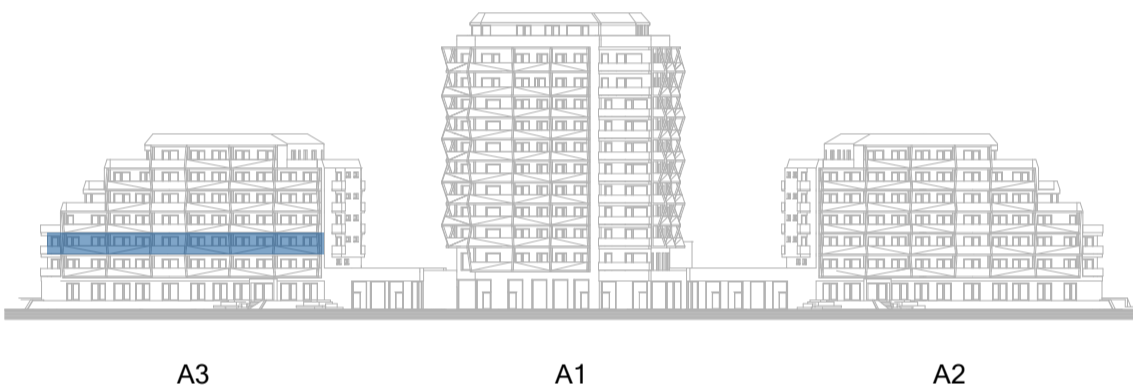

TERASY

A3.308.T1	TERASA	4,9
		4,9 m ²
		33,4 m ²

POHLED Z ULICE KOMÁROVSKÁ

SCHÉMA PODLAŽÍ