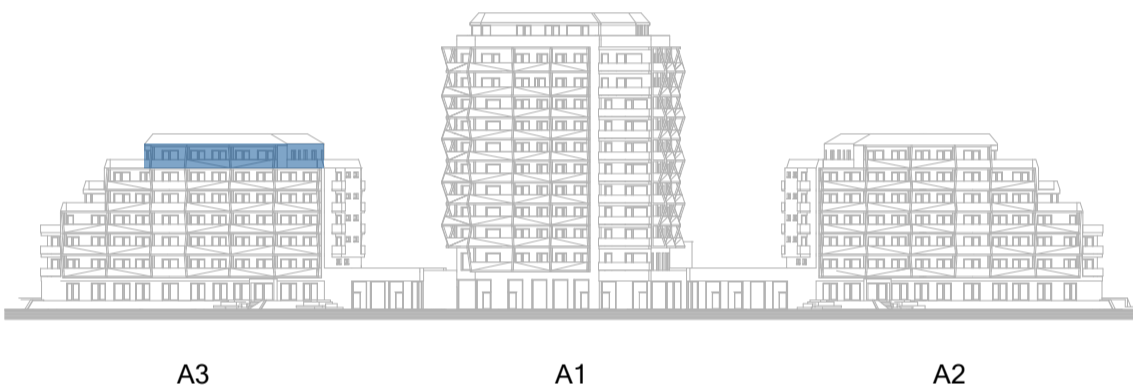

POHLED Z ULICE KOMÁROVSKÁ

BYT

A3.704

PATRO 7.

4KK

NP

PLOCHA JEDNOTKY DLE NV č. 366/2013 Sb **114,0 m²**

LEGENDA MÍSTNOSTÍ