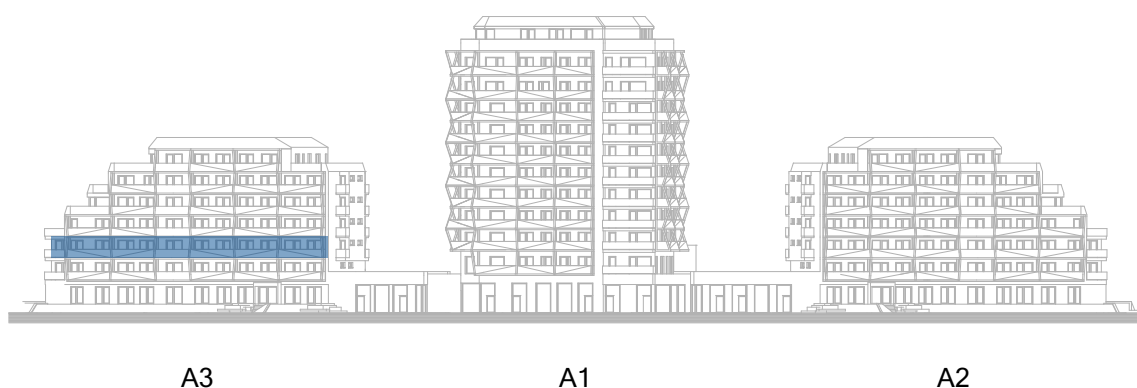

POHLED Z ULICE KOMÁROVSKÁ

BYT

A3.313PATRO 3.
NP

2KK

PLOCHA JEDNOTKY DLE NV č. 366/2013 Sb.

54,6 m²

LEGENDA MÍSTNOSTÍ

BYT A3.313

A3.313.01	ZÁDVEŘÍ	6,0
A3.313.02	WC	1,9
A3.313.03	KOUPELNA	5,1
A3.313.04	HL. OBYTNÁ MÍSTNOST	27,3
A3.313.05	LOŽNICE	12,7
		53,0 m ²

TERASY

A3.313.T1	TERASA	15,9
		15,9 m ²
		68,9 m ²

SCHÉMA PODLAŽÍ