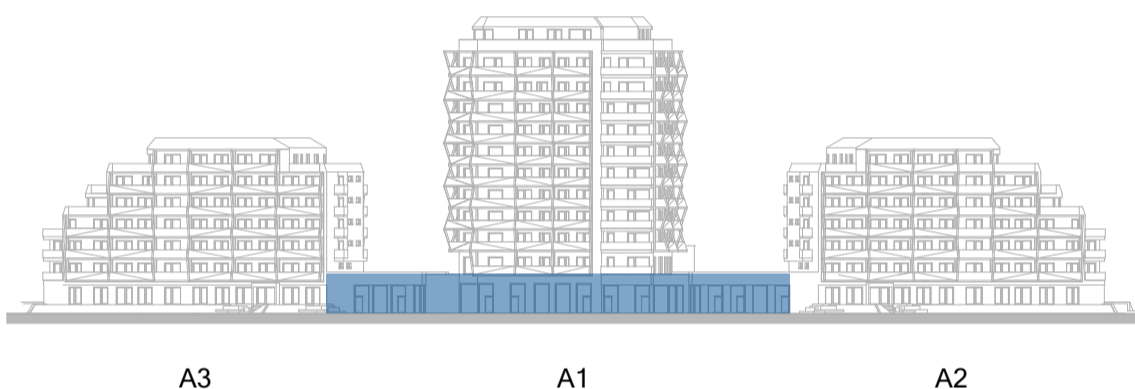

KOMERCE

A1.K04

PATRO 1.NP

PLOCHA JEDNOTKY DLE NV č. 366/2013 Sb. **73,2 m²**

LEGENDA MÍSTNOSTÍ

KOMERCE A1.K04

A1.K04	KOMERCE	72,9
		72,9 m ²

POHLED Z ULICE KOMÁROVSKÁ