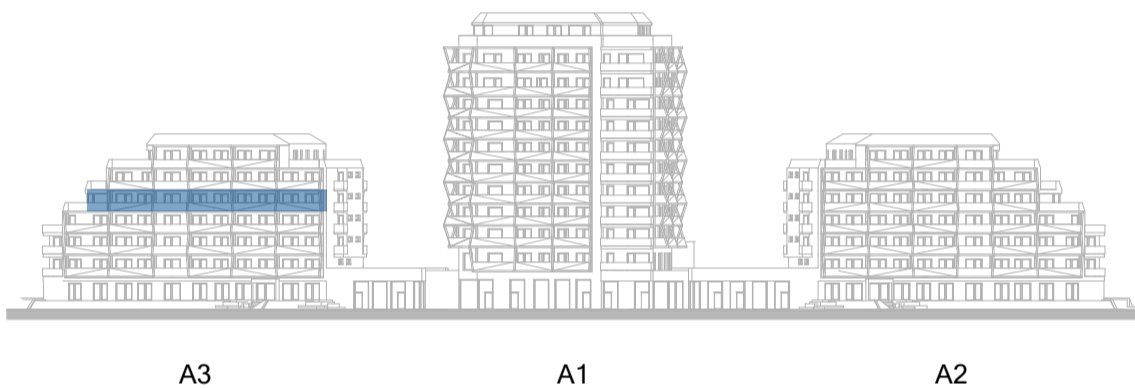

POHLED Z ULICE KOMÁROVSKÁ

BYT

**A3.503**

PATRO 5.  
NP

1KK

PLOCHA JEDNOTKY DLE NV č. 366/2013 Sb.

34,1 m<sup>2</sup>

LEGENDA MÍSTNOSTÍ

BYT A3.503

A3.503.01	ZÁDVEŘÍ	5,0
A3.503.02	HL. OBYTNÁ MÍSTNOST	22,4
A3.503.03	KOUPELNA	3,4
A3.503.04	WC	1,7
		32,5 m <sup>2</sup>

TERASY

A3.503.T1	TERASA	5,4
		5,4 m <sup>2</sup>
		37,9 m <sup>2</sup>

SCHÉMA PODLAŽÍ