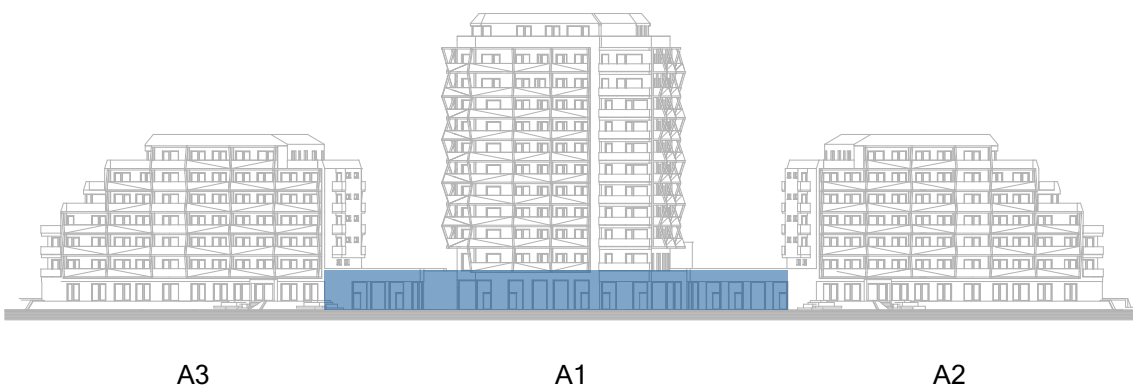

A1.K12	VENKOVNÍ PLOCHA	51,2
		51,2 m²
		112,3 m ²

POHLED Z ULICE KOMÁROVSKÁ

SCHÉMA PODLAŽÍ