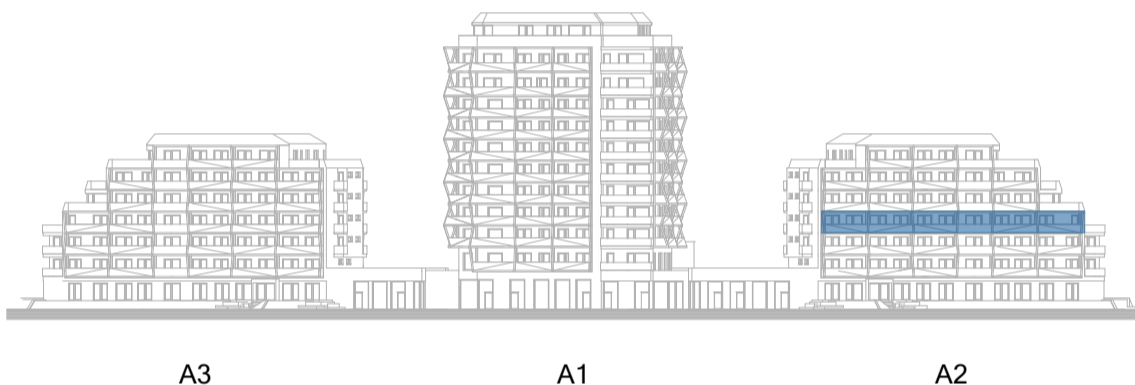

POHLED Z ULICE KOMÁROVSKÁ

BYT

A2.411

PATRO 4.
NP

3KK

PLOCHA JEDNOTKY DLE NV č. 366/2013 Sb.

66,4 m²

LEGENDA MÍSTNOSTÍ

BYT A2.411

A2.411.01	ZÁDVEŘÍ	7,4
A2.411.02	HL. OBYTNÁ MÍSTNOST	22,0
A2.411.03	LOŽNICE	12,8
A2.411.04	POKOJ	10,0
A2.411.05	KOUPELNA	9,9
A2.411.06	WC	1,9
		64,0 m ²

TERASY

A2.411.T1	TERASA	2,7
A2.411.T2	TERASA	11,2
		13,9 m ²
		77,9 m ²