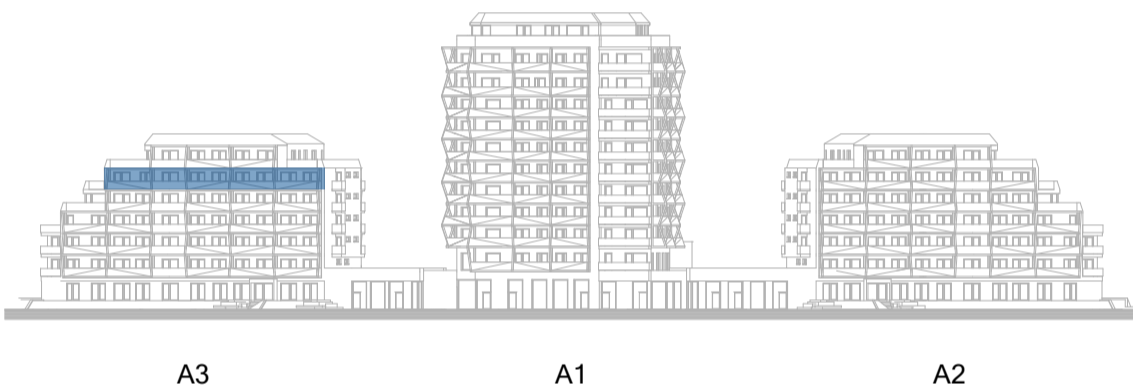

TERASY

A3.606.T1	TERASA	10,7
		10,7 m <sup>2</sup>
		48,1 m <sup>2</sup>

POHLED Z ULICE KOMÁROVSKÁ

SCHÉMA PODLAŽÍ