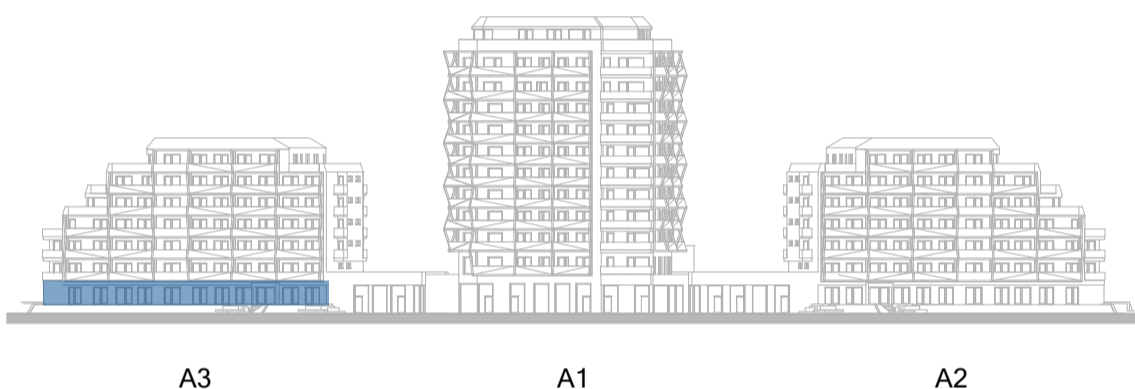

A3.104.01	ZÁDVEŘÍ	4,3
A3.104.02	KANCELÁŘ	41,8
A3.104.03	KOUPELNA	2,8
A3.104.04	WC	1,6
		50,5 m <sup>2</sup>

ZAHRADY

A3.104.Z1	ZAHRADA	71,2
		71,2 m <sup>2</sup>
		121,7 m <sup>2</sup>

POHLED Z ULICE KOMÁROVSKÁ