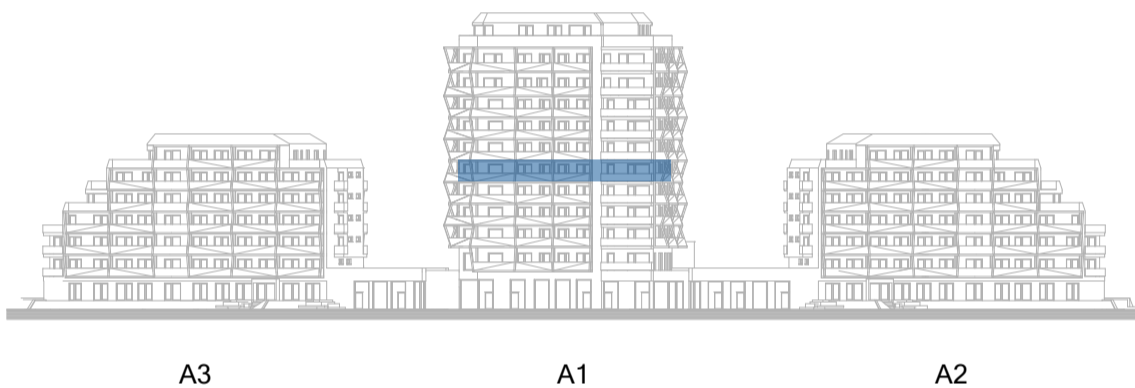

TERASY

A1.602.T1	TERASA	17,7
A1.602.T2	TERASA	18,4
		36,1 m²
		108,4 m²

POHLED Z ULICE KOMÁROVSKÁ

SCHÉMA PODLAŽÍ