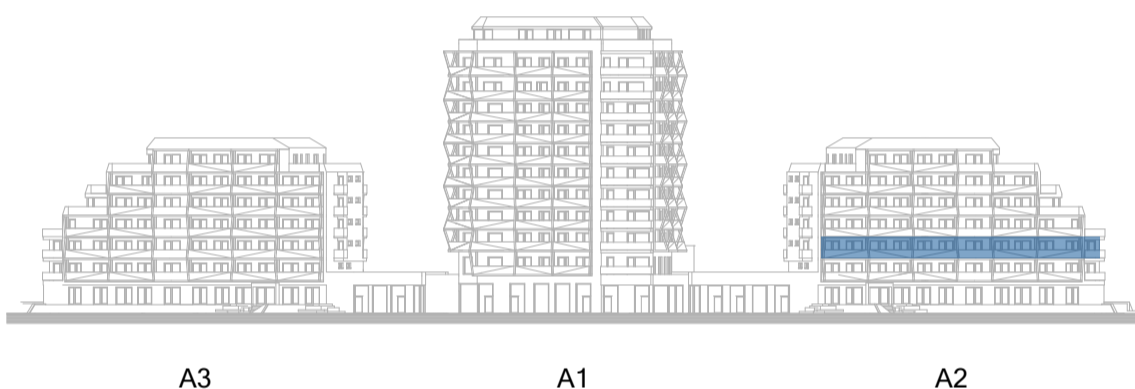

TERASY

A2.308.T1	TERASA	4,9
		4,9 m <sup>2</sup>
		33,4 m <sup>2</sup>

POHLED Z ULICE KOMÁROVSKÁ

SCHÉMA PODLAŽÍ