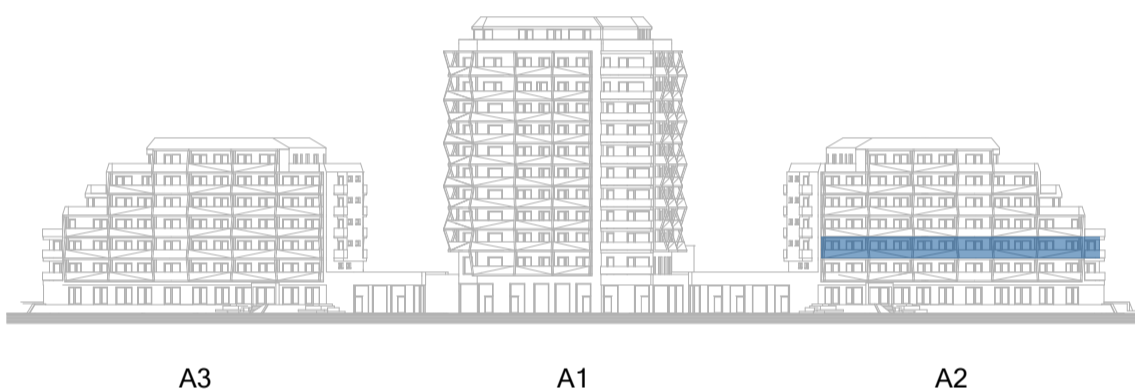

A2.313.01	ZÁDVEŘÍ	6,0
A2.313.02	WC	1,9
A2.313.03	KOUPELNA	5,1
A2.313.04	HL. OBYTNÁ MÍSTNOST	27,3
A2.313.05	LOŽNICE	12,7
		53,0 m ²

TERASY

A2.313.T1	TERASA	15,9
		15,9 m ²
		68,9 m ²

POHLED Z ULICE KOMÁROVSKÁ