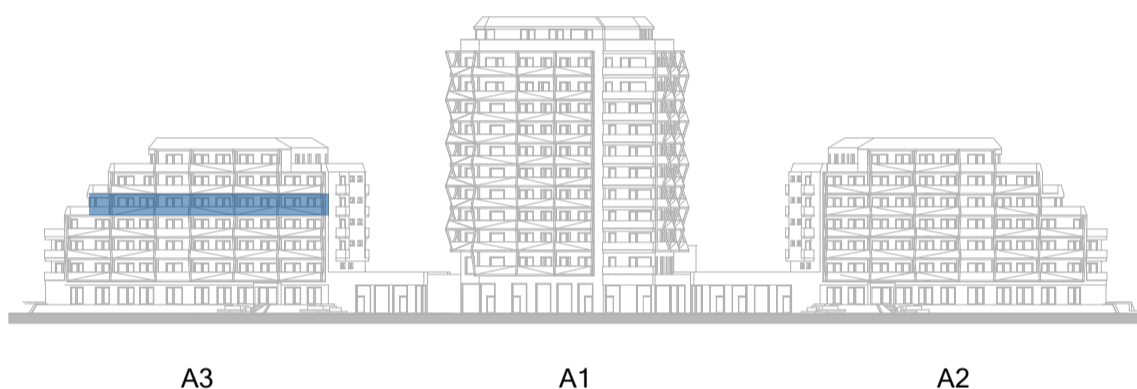

POHLED Z ULICE KOMÁROVSKÁ

BYT

A3.511PATRO 5.
NP

3KK

PLOCHA JEDNOTKY DLE NV č. 366/2013 Sb.

54,6 m²

LEGENDA MÍSTNOSTÍ

BYT A3.511