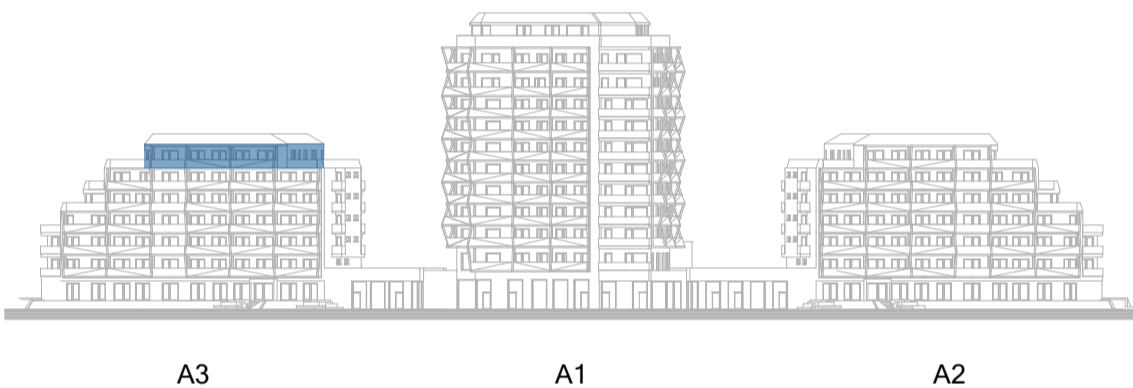

POHLED Z ULICE KOMÁROVSKÁ

BYT

A3.702PATRO 7.
NP

3KK

PLOCHA JEDNOTKY DLE NV č. 366/2013 Sb. **109,5 m²**

LEGENDA MÍSTNOSTÍ

BYT A3.702

A3.702.01	ZÁDVEŘÍ	5,3
A3.702.02	KOMORA	1,8
A3.702.03	WC	1,8
A3.702.04	CHODBA	7,6
A3.702.05	PRÁDLO	3,4
A3.702.06	KOUPELNA	8,6
A3.702.07	LOŽNICE	19,3
A3.702.08	POKOJ	19,1
A3.702.09	HL.OBYTNÁ MÍSTNOST	37,1
		104,0 m ²

TERASY

A3.702.T1	TERASA	23,6
A3.702.T2	TERASA	11,1
		34,7 m ²
		138,7 m ²

SCHÉMA PODLAŽÍ