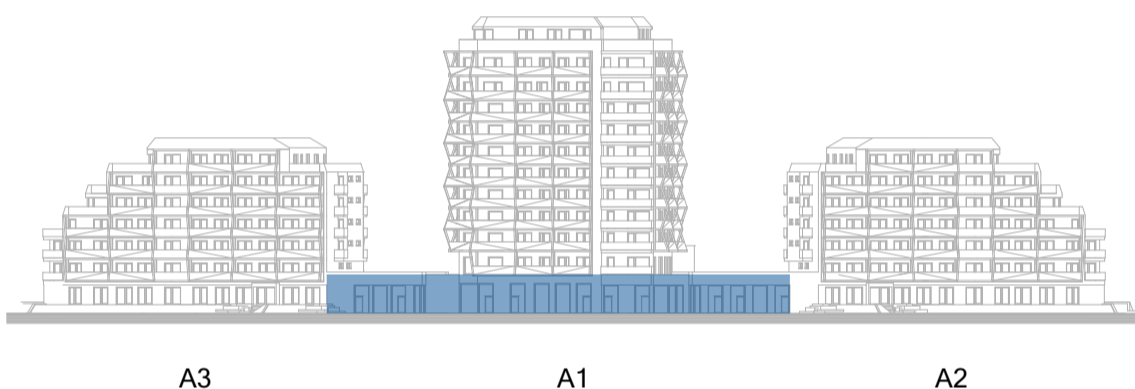

KOMERCE

A1.K02

PATRO 1.NP

PLOCHA JEDNOTKY DLE NV č. 366/2013 Sb. **72,2 m²**

LEGENDA MÍSTNOSTÍ

KOMERCE A1.K02

A1.K02	KOMERCE	72,0
		72,0 m ²

POHLED Z ULICE KOMÁROVSKÁ