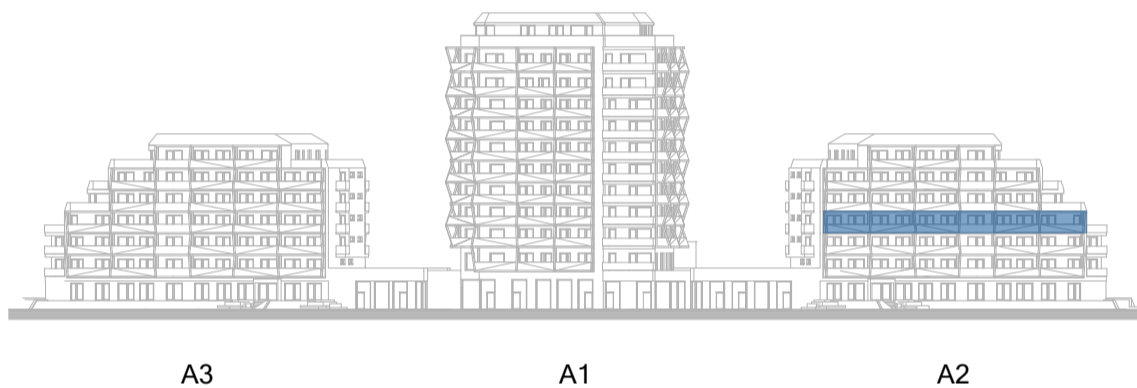

POHLED Z ULICE KOMÁROVSKÁ

BYT

A2.412

PATRO 4.
NP

3KK

PLOCHA JEDNOTKY DLE NV č. 366/2013 Sb.

54,6 m²

LEGENDA MÍSTNOSTÍ

BYT A2.412

A2.412.01	ZÁDVEŘÍ	4,8
A2.412.02	WC	1,9
A2.412.03	KOUPELNA	3,1
A2.412.04	HL. OBYTNÁ MÍSTNOST	21,5
A2.412.05	POKOJ	8,4
A2.412.06	LOŽNICE	12,8
		52,5 m ²

TERASY

A2.412.T1	TERASA	18,8
		18,8 m ²
		71,3 m ²