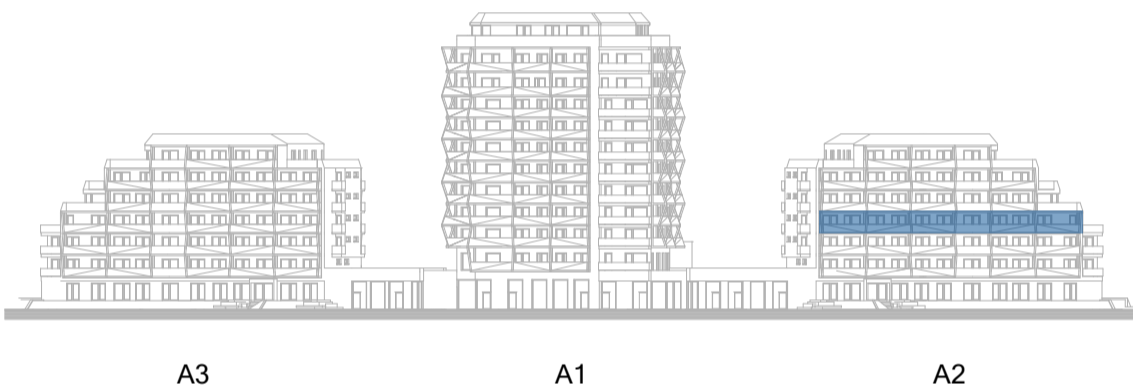

TERASY

A2.410.T1	TERASA	2,5
A2.410.T2	TERASA	11,2
		13,7 m <sup>2</sup>
		67,9 m <sup>2</sup>

POHLED Z ULICE KOMÁROVSKÁ

SCHÉMA PODLAŽÍ