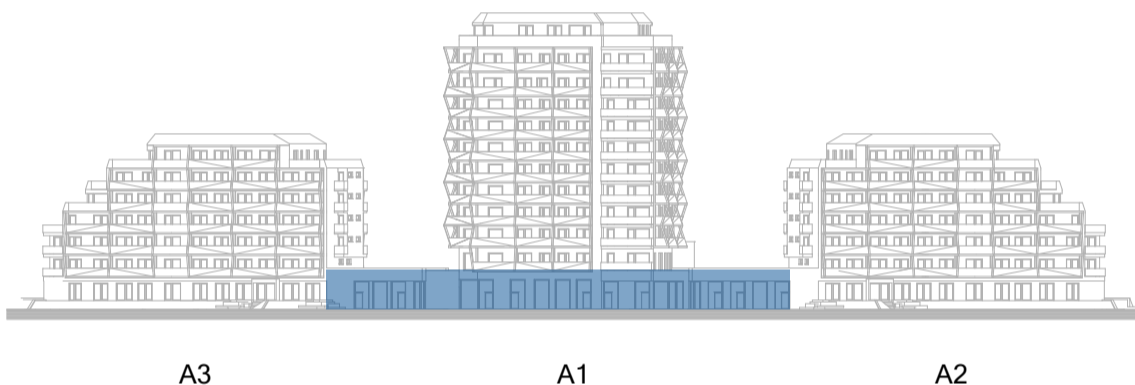

A1.K13	VENKOVNÍ PLOCHA	66,2
		66,2 m²
		110,7 m²

POHLED Z ULICE KOMÁROVSKÁ

SCHÉMA PODLAŽÍ