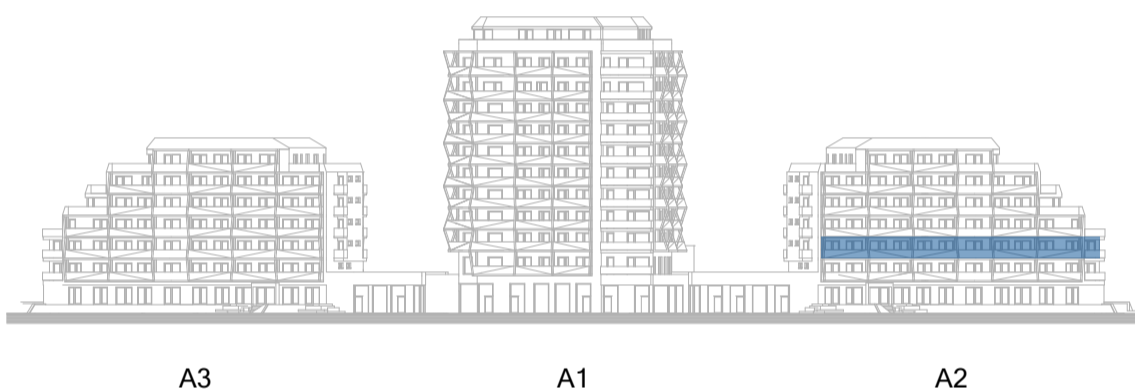

TERASY

A2.309.T1	TERASA	5,0
		5,0 m <sup>2</sup>
		34,0 m <sup>2</sup>

POHLED Z ULICE KOMÁROVSKÁ

SCHÉMA PODLAŽÍ