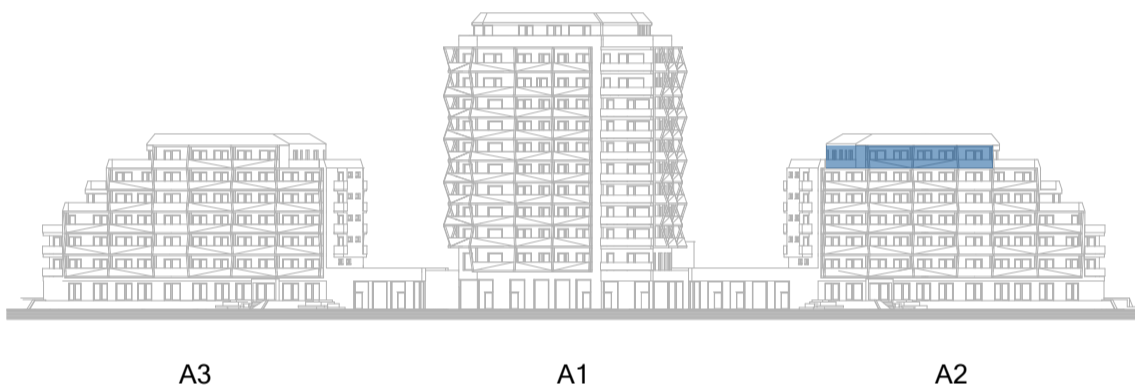

POHLED Z ULICE KOMÁROVSKÁ

BYT

A2.702

PATRO 7.
NP

3KK

PLOCHA JEDNOTKY DLE NV č. 366/2013 Sb. **109,5 m²**

LEGENDA MÍSTNOSTÍ

BYT A2.702