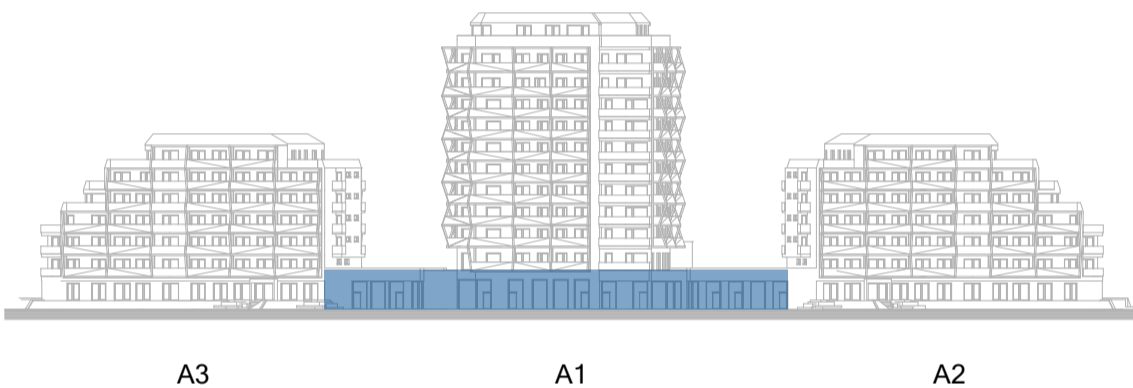

## A1.K03

PATRO 1.NP

PLOCHA JEDNOTKY DLE NV č. 366/2013 Sb. **48,7 m<sup>2</sup>**

LEGENDA MÍSTNOSTÍ

KOMERCE A1.K03

A1.K03	KOMERCE	48,4
		48,4 m <sup>2</sup>

POHLED Z ULICE KOMÁROVSKÁ

SCHÉMA PODLAŽÍ