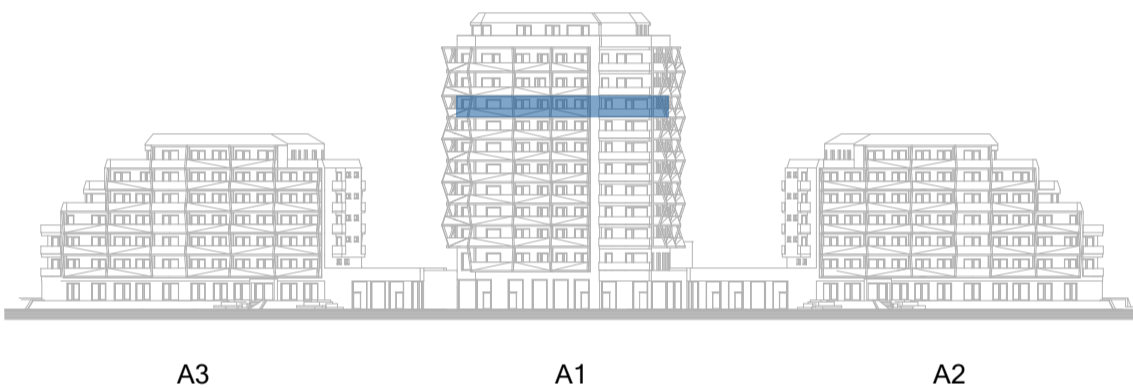

POHLED Z ULICE KOMÁROVSKÁ

BYT

A1.903

PATRO 9.NP

4KK

PLOCHA JEDNOTKY DLE NV č. 366/2013 Sb. **123,4 m²**

LEGENDA MÍSTNOSTÍ

BYT A1.903