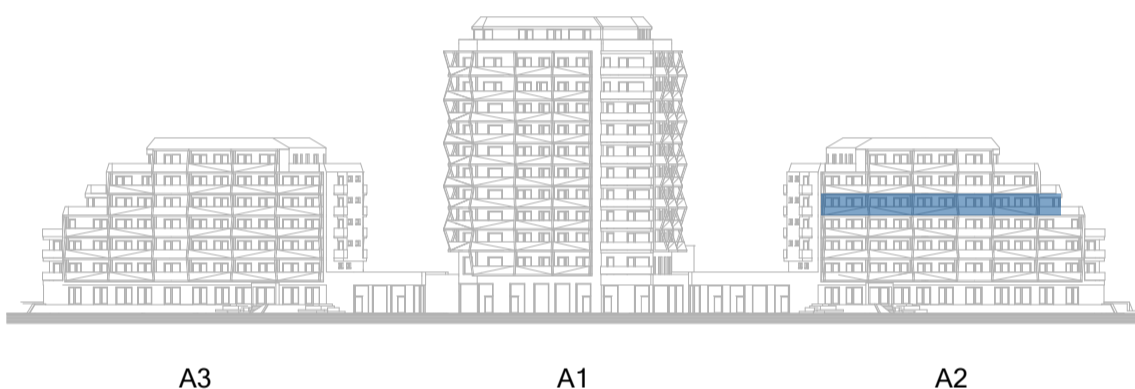

POHLED Z ULICE KOMÁROVSKÁ

BYT

A2.511

PATRO 5.
NP

3KK

PLOCHA JEDNOTKY DLE NV č. 366/2013 Sb.

54,6 m²

LEGENDA MÍSTNOSTÍ

BYT A2.511

A2.511.01	ZÁDVEŘÍ	4,8
A2.511.02	WC	1,9
A2.511.03	KOUPELNA	3,1
A2.511.04	HL. OBYTNÁ MÍSTNOST	21,5
A2.511.05	POKOJ	8,4
A2.511.06	LOŽNICE	12,8
		52,5 m ²

TERASY

A2.511.T1	TERASA	15,9
		15,9 m ²
		68,4 m ²