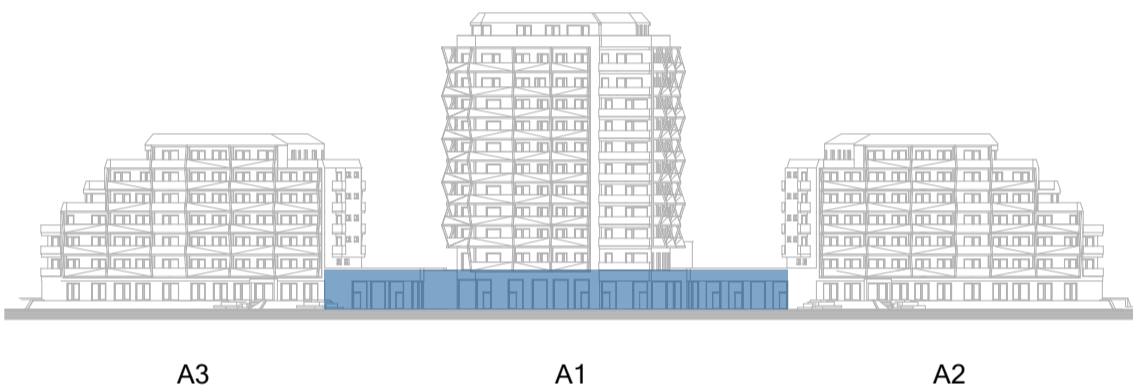

## A1.K01

PATRO 1.NP

PLOCHA JEDNOTKY DLE NV č. 366/2013 Sb. **162,7 m<sup>2</sup>**

LEGENDA MÍSTNOSTÍ

KOMERCE A1.K01

A1.K01	KOMERCE	162,2
		162,2 m <sup>2</sup>

POHLED Z ULICE KOMÁROVSKÁ

SCHÉMA PODLAŽÍ