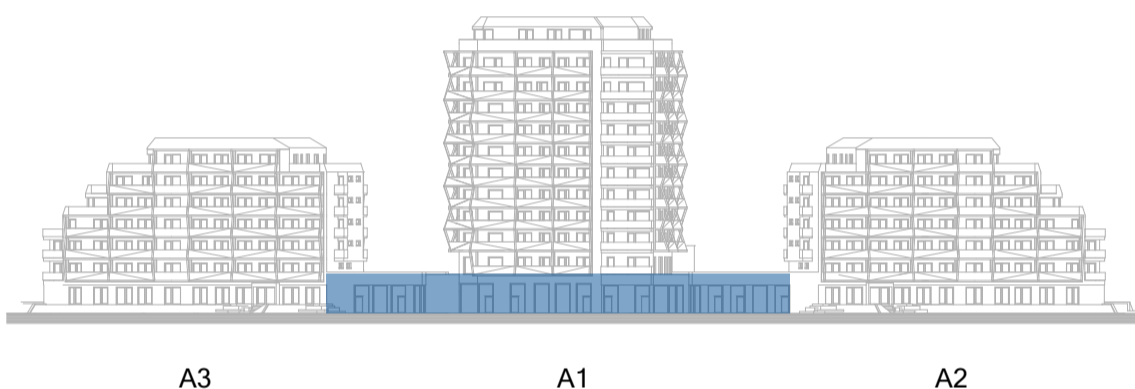

KOMERCE

A1.K05

PATRO 1.NP

PLOCHA JEDNOTKY DLE NV č. 366/2013 Sb. **85,8 m²**

LEGENDA MÍSTNOSTÍ

KOMERCE A1.K05

A1.K05	KOMERCE	85,5
		85,5 m ²

POHLED Z ULICE KOMÁROVSKÁ