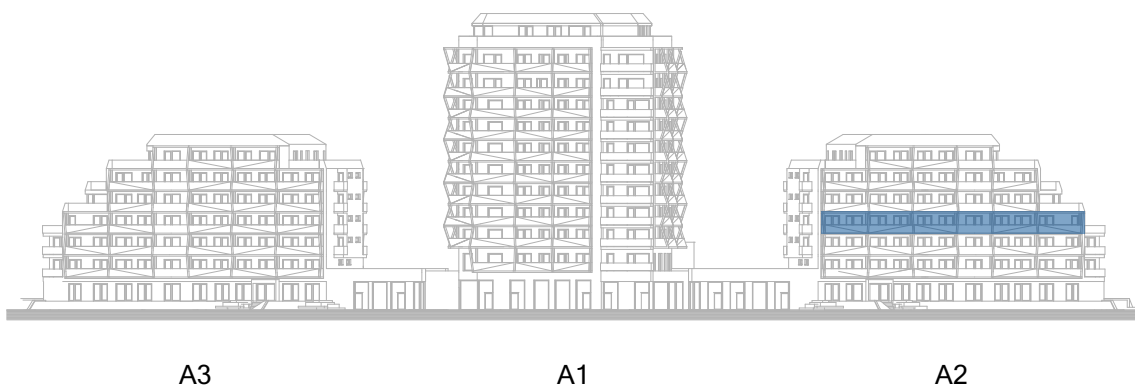

TERASY

A2.407.T1	TERASA	7,7
		7,7 m <sup>2</sup>
		36,2 m <sup>2</sup>

POHLED Z ULICE KOMÁROVSKÁ

SCHÉMA PODLAŽÍ