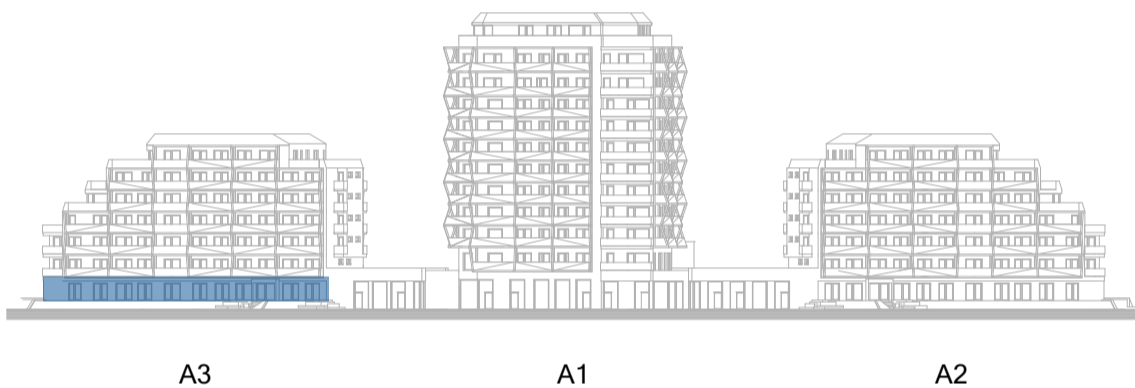

POHLED Z ULICE KOMÁROVSKÁ

KANCELÁŘ **A3.105**

PATRO 1.  
NP

PLOCHA JEDNOTKY DLE NV č. 366/2013 Sb. **80,3 m<sup>2</sup>**

LEGENDA MÍSTNOSTÍ

KANCELÁŘ A3.105

A3.105.01	ZÁDVEŘÍ	7,7
A3.105.02	KANCELÁŘ	61,6
A3.105.03	KOUPELNA	3,9
A3.105.04	WC	2,2
A3.105.05	TM	1,8
		77,2 m <sup>2</sup>

ZAHRADY

A3.105.Z1	ZAHRADA	104,2
		104,2 m <sup>2</sup>
		181,4 m <sup>2</sup>

SCHÉMA PODLAŽÍ