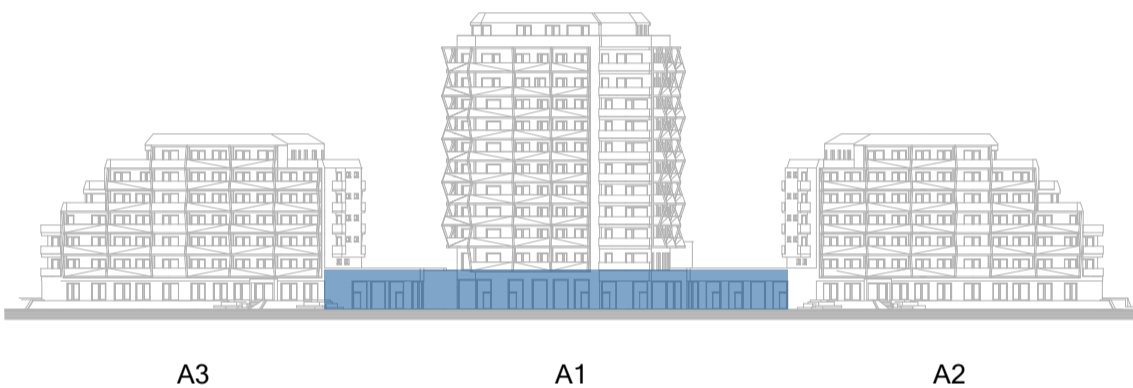

KOMERCE

A1.K08

PATRO 1.NP

PLOCHA JEDNOTKY DLE NV č. 366/2013 Sb. **68,4 m²**

LEGENDA MÍSTNOSTÍ

KOMERCE A1.K08

A1.K08	KOMERCE	68,1
		68,1 m²

TERASY

A1.K08	VENKOVNÍ PLOCHA	67,3
		67,3 m²

135,4 m²

POHLED Z ULICE KOMÁROVSKÁ

SCHÉMA PODLAŽÍ