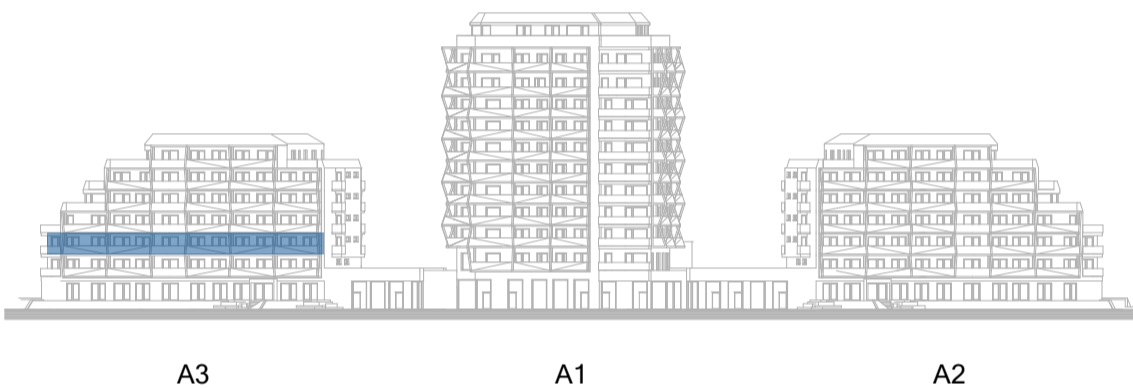

A3.301.01	ZÁDVEŘÍ	5,8
A3.301.02	ATELIÉR - MÍSTNOST 1	17,2
A3.301.03	KOUPELNA	3,2
A3.301.04	WC	1,4
		27,6 m ²

TERASY

A3.301.T1	TERASA	3,7
		3,7 m ²
		31,3 m ²

POHLED Z ULICE KOMÁROVSKÁ

SCHÉMA PODLAŽÍ