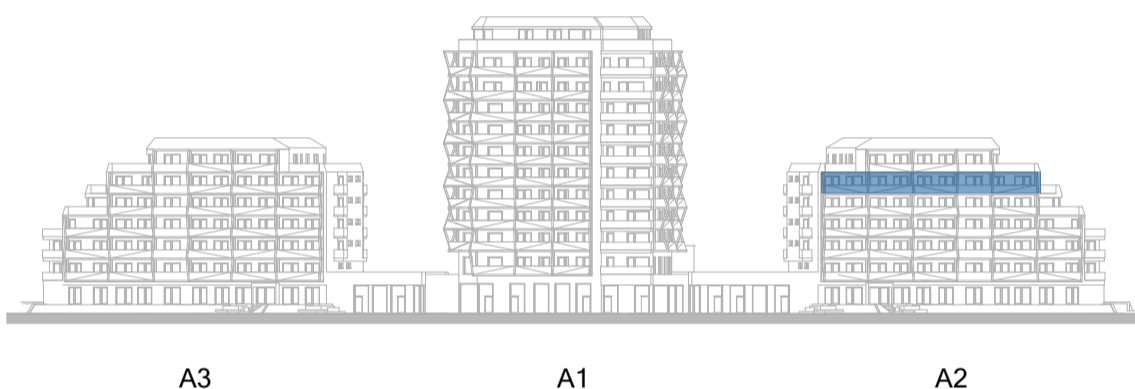

POHLED Z ULICE KOMÁROVSKÁ

BYT

A2.603

PATRO 6.
NP

4KK

PLOCHA JEDNOTKY DLE NV č. 366/2013 Sb **104,3 m²**

LEGENDA MÍSTNOSTÍ

BYT A2.603