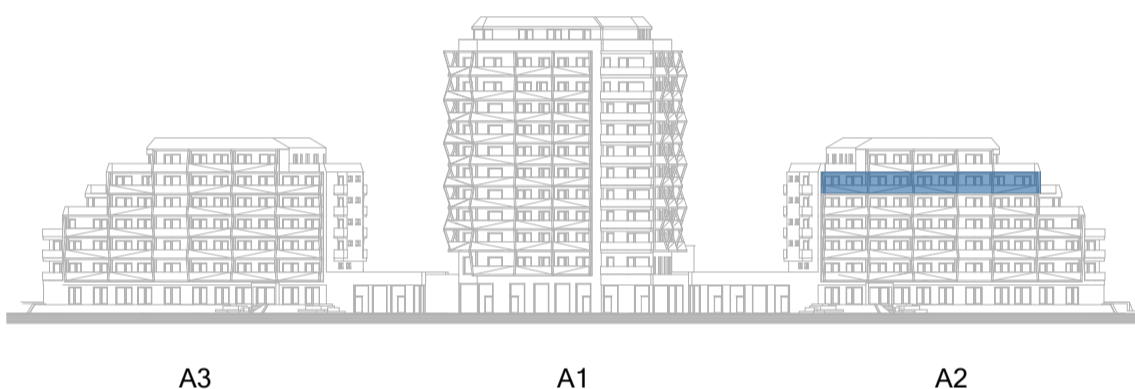

TERASY

A2.604.T1	TERASA	14,7
A2.604.T2	TERASA	18,6
		33,3 m <sup>2</sup>
		111,3 m <sup>2</sup>

POHLED Z ULICE KOMÁROVSKÁ

SCHÉMA PODLAŽÍ