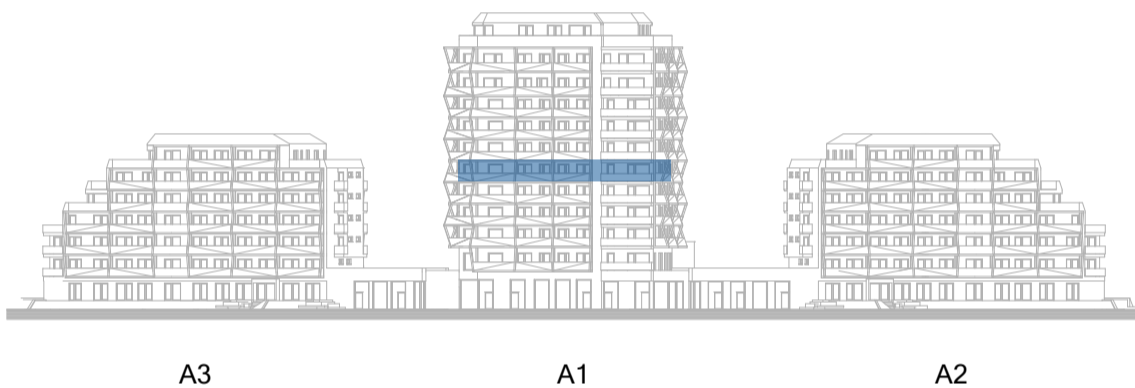

TERASY

A1.606.T1	TERASA	36,4
		<b>36,4 m<sup>2</sup></b>
		<b>106,9 m<sup>2</sup></b>

POHLED Z ULICE KOMÁROVSKÁ

SCHÉMA PODLAŽÍ