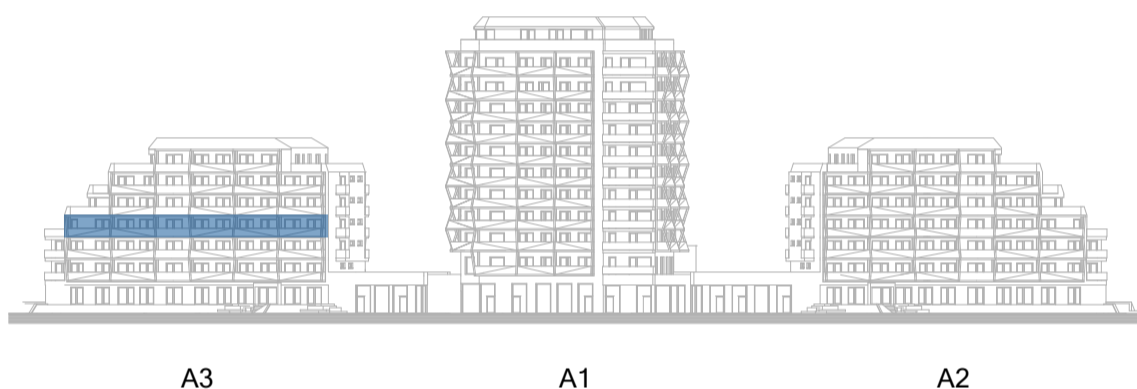

TERASY

A3.403.T1	TERASA	8,7
		8,7 m <sup>2</sup>
		41,6 m <sup>2</sup>

POHLED Z ULICE KOMÁROVSKÁ

SCHÉMA PODLAŽÍ