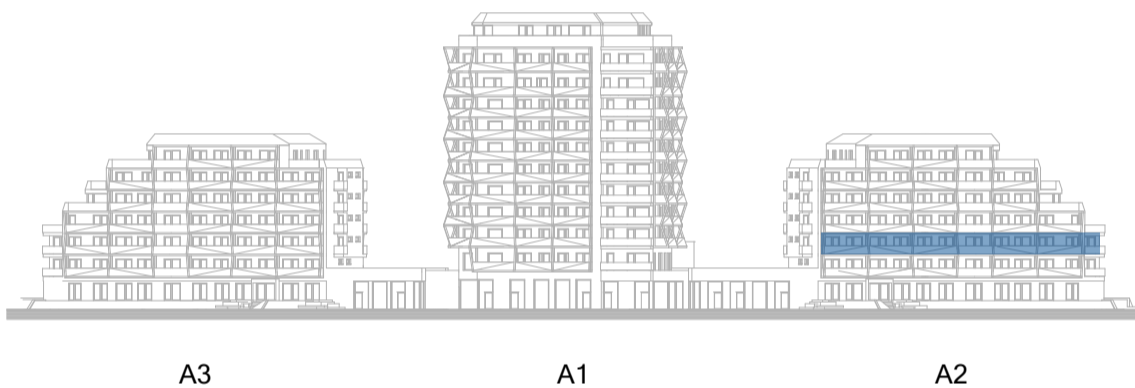

POHLED Z ULICE KOMÁROVSKÁ

BYT

A2.306

PATRO 3.
NP

3KK

PLOCHA JEDNOTKY DLE NV č. 366/2013 Sb.

71,5 m²

LEGENDA MÍSTNOSTÍ