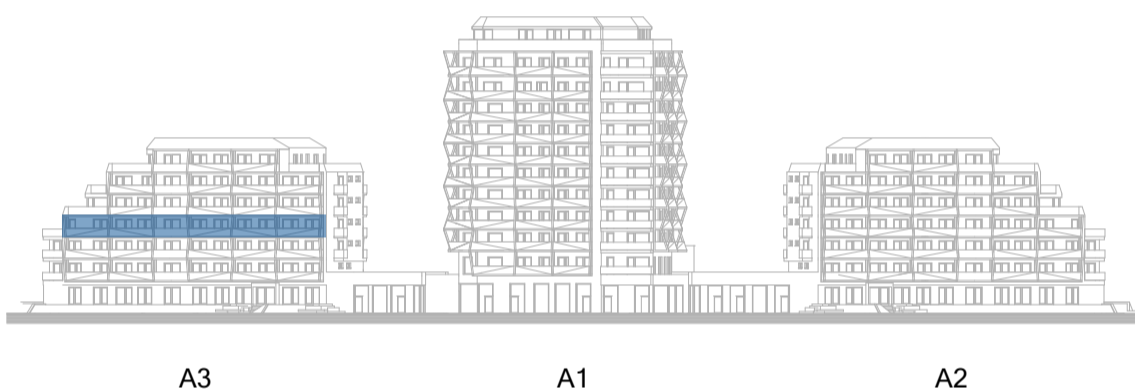

TERASY

| | | |
|-----------|--------|---------------------|
| A3.404.T1 | TERASA | 11,0 |
| | | 11,0 m ² |
| | | 61,3 m ² |

POHLED Z ULICE KOMÁROVSKÁ

SCHÉMA PODLAŽÍ