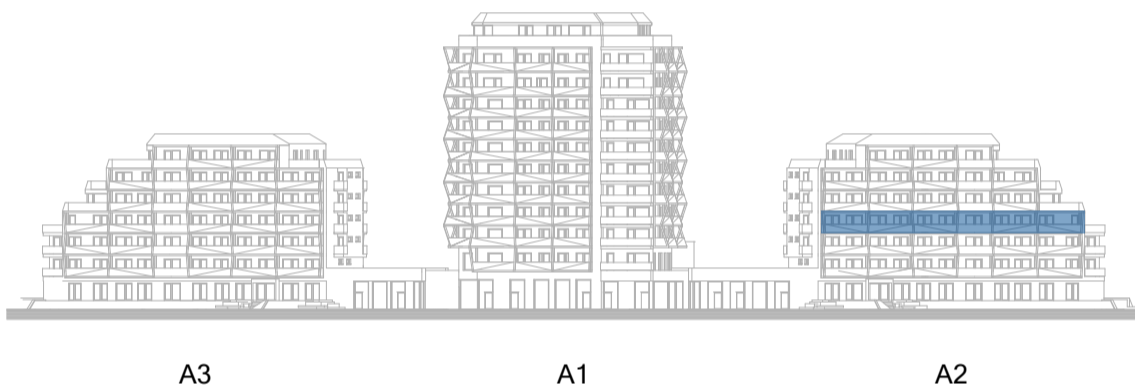

TERASY

A2.403.T1	TERASA	8,7
		8,7 m <sup>2</sup>
		41,6 m <sup>2</sup>

POHLED Z ULICE KOMÁROVSKÁ

SCHÉMA PODLAŽÍ