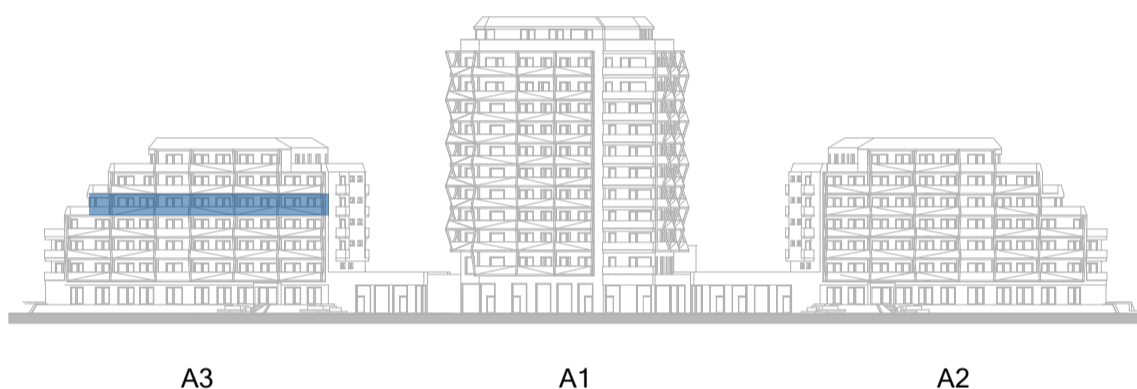

POHLED Z ULICE KOMÁROVSKÁ

BYT

**A3.510**PATRO 5.  
NP

3KK

PLOCHA JEDNOTKY DLE NV č. 366/2013 Sb.

**66,4 m<sup>2</sup>**

LEGENDA MÍSTNOSTÍ

BYT A3.510

A3.510.01	ZÁDVEŘÍ	7,5
A3.510.02	HL. OBYTNÁ MÍSTNOST	22,0
A3.510.03	LOŽNICE	12,8
A3.510.04	POKOJ	10,0
A3.510.05	KOUPELNA	9,9
A3.510.06	WC	1,8
		64,0 m <sup>2</sup>

TERASY

A3.510.T1	TERASA	2,6
A3.510.T2	TERASA	11,1
		13,7 m <sup>2</sup>
		77,7 m <sup>2</sup>