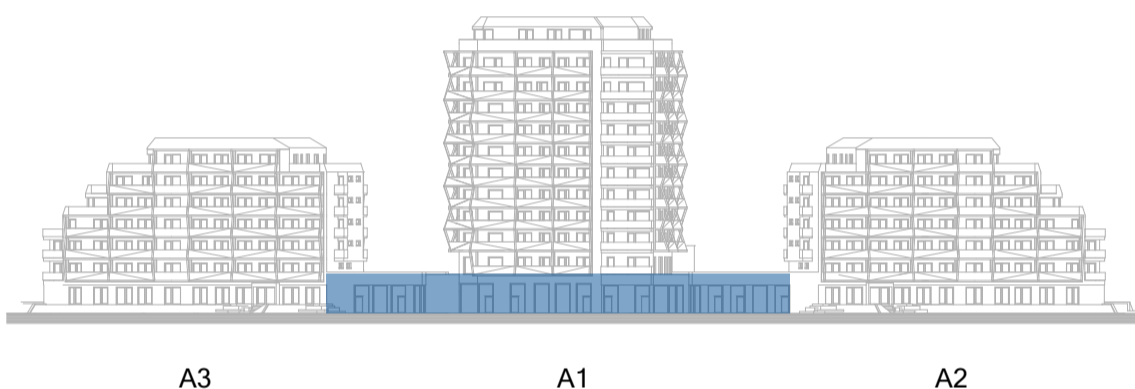

KOMERCE

A1.K06

PATRO 1.NP

PLOCHA JEDNOTKY DLE NV č. 366/2013 Sb. **62,1 m²**

LEGENDA MÍSTNOSTÍ

KOMERCE A1.K06

A1.K06	KOMERCE	61,9
		61,9 m ²

POHLED Z ULICE KOMÁROVSKÁ