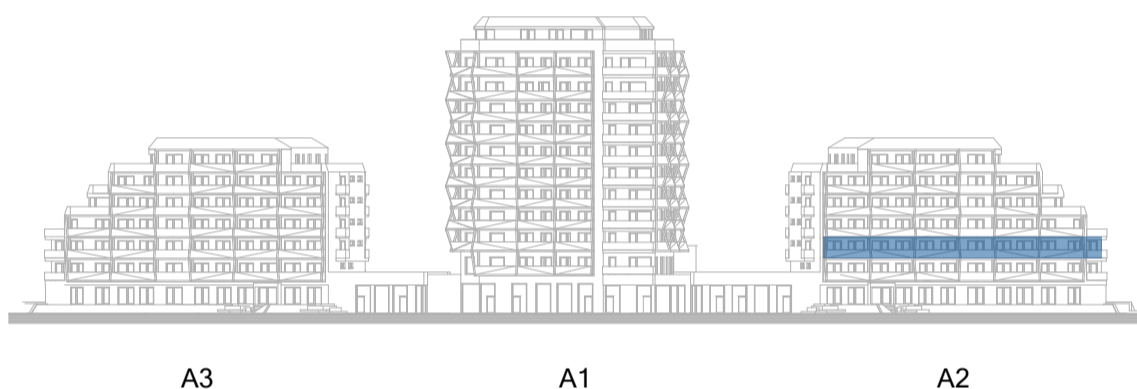

POHLED Z ULICE KOMÁROVSKÁ

BYT

A2.305

PATRO 3.
NP

3KK

PLOCHA JEDNOTKY DLE NV č. 366/2013 Sb.

71,6 m²

LEGENDA MÍSTNOSTÍ