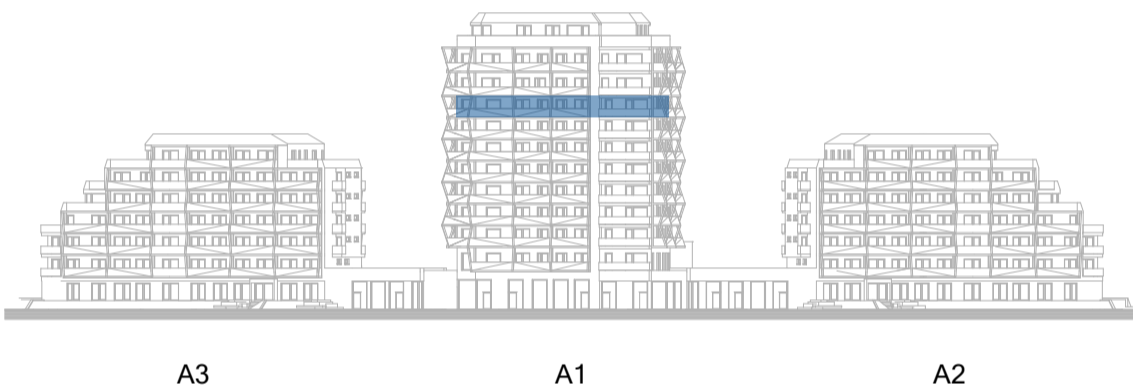

**124,5 m<sup>2</sup>**

TERASY

A1.902.T1	TERASA	45,7
-----------	--------	------

**45,7 m<sup>2</sup>**

**170,2 m<sup>2</sup>**

POHLED Z ULICE KOMÁROVSKÁ

SCHÉMA PODLAŽÍ