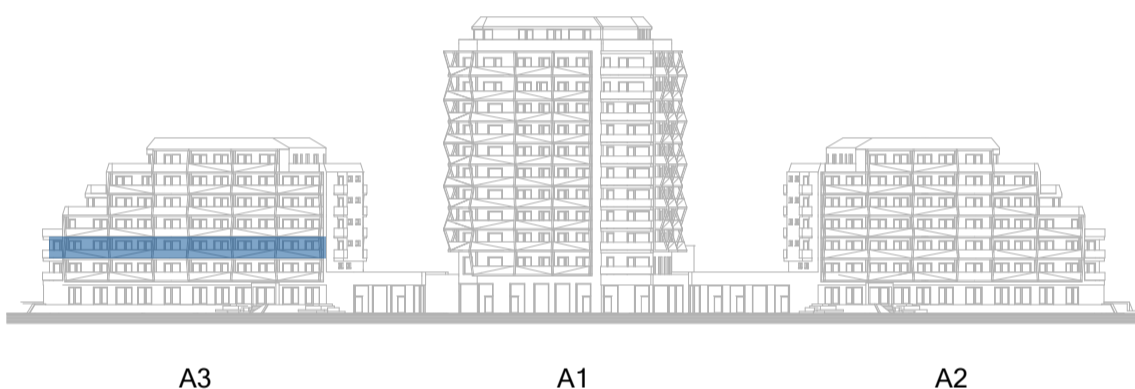

TERASY

A3.302.T1	TERASA	5,5
		5,5 m <sup>2</sup>
		38,8 m <sup>2</sup>

POHLED Z ULICE KOMÁROVSKÁ

SCHÉMA PODLAŽÍ