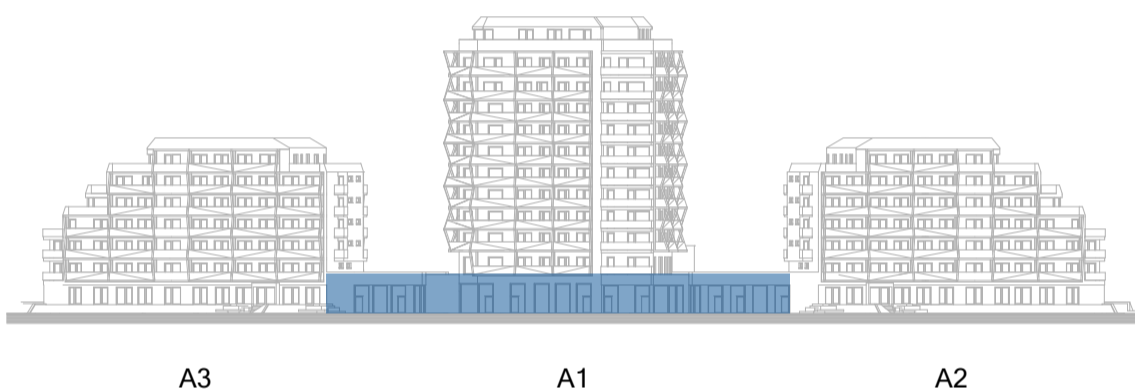

A1.K14	VENKOVNÍ PLOCHA	137,7
		137,7 m²
		267,5 m ²

POHLED Z ULICE KOMÁROVSKÁ

SCHÉMA PODLAŽÍ