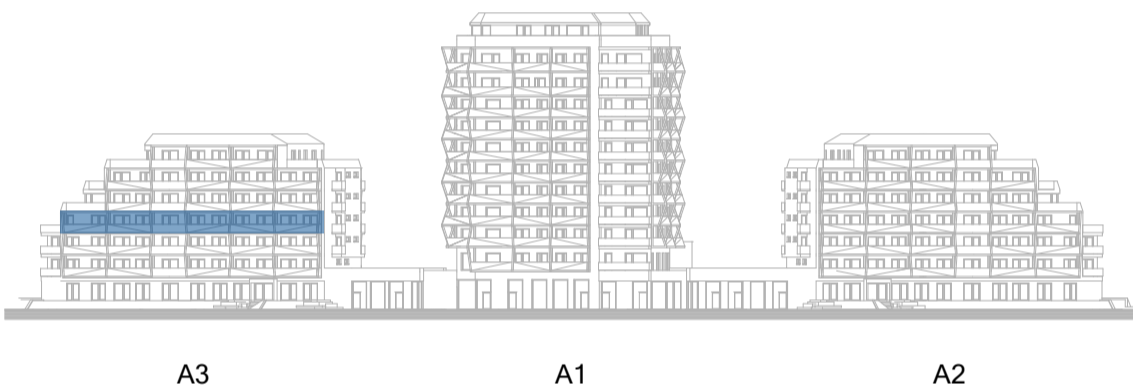

A3.401.01	ZÁDVEŘÍ	5,8
A3.401.02	ATELIÉR - MÍSTNOST 1	17,2
A3.401.03	KOUPELNA	3,2
A3.401.04	WC	1,4
		27,6 m ²

TERASY

A3.401.T1	TERASA	5,9
		5,9 m ²
		33,5 m ²

POHLED Z ULICE KOMÁROVSKÁ

SCHÉMA PODLAŽÍ