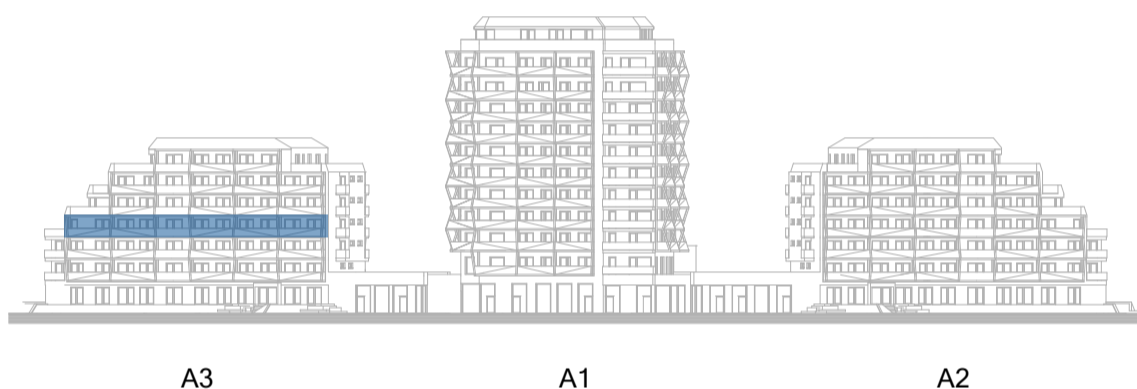

TERASY

A3.402.T1	TERASA	8,8
		8,8 m <sup>2</sup>
		42,1 m <sup>2</sup>

POHLED Z ULICE KOMÁROVSKÁ

SCHÉMA PODLAŽÍ