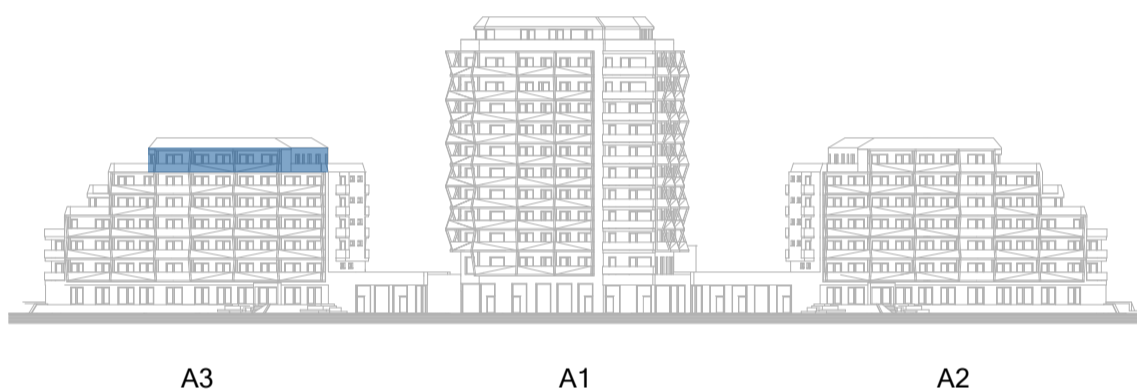

POHLED Z ULICE KOMÁROVSKÁ

BYT

A3.703

PATRO 7.
NP

2KK

PLOCHA JEDNOTKY DLE NV č. 366/2013 Sb

58,9 m²

LEGENDA MÍSTNOSTÍ

BYT A3.703

A3.703.01	ZÁDVEŘÍ	7,3
A3.703.02	PRÁDLO	2,3
A3.703.03	KOUPELNA	5,7
A3.703.04	LOŽNICE	13,2
A3.703.05	HL.OBYTNÁ MÍSTNOST	27,9
		56,4 m ²

TERASY

A3.703.T1	TERASA	17,7
A3.703.T2	TERASA	7,3
		25,0 m ²
		81,4 m ²