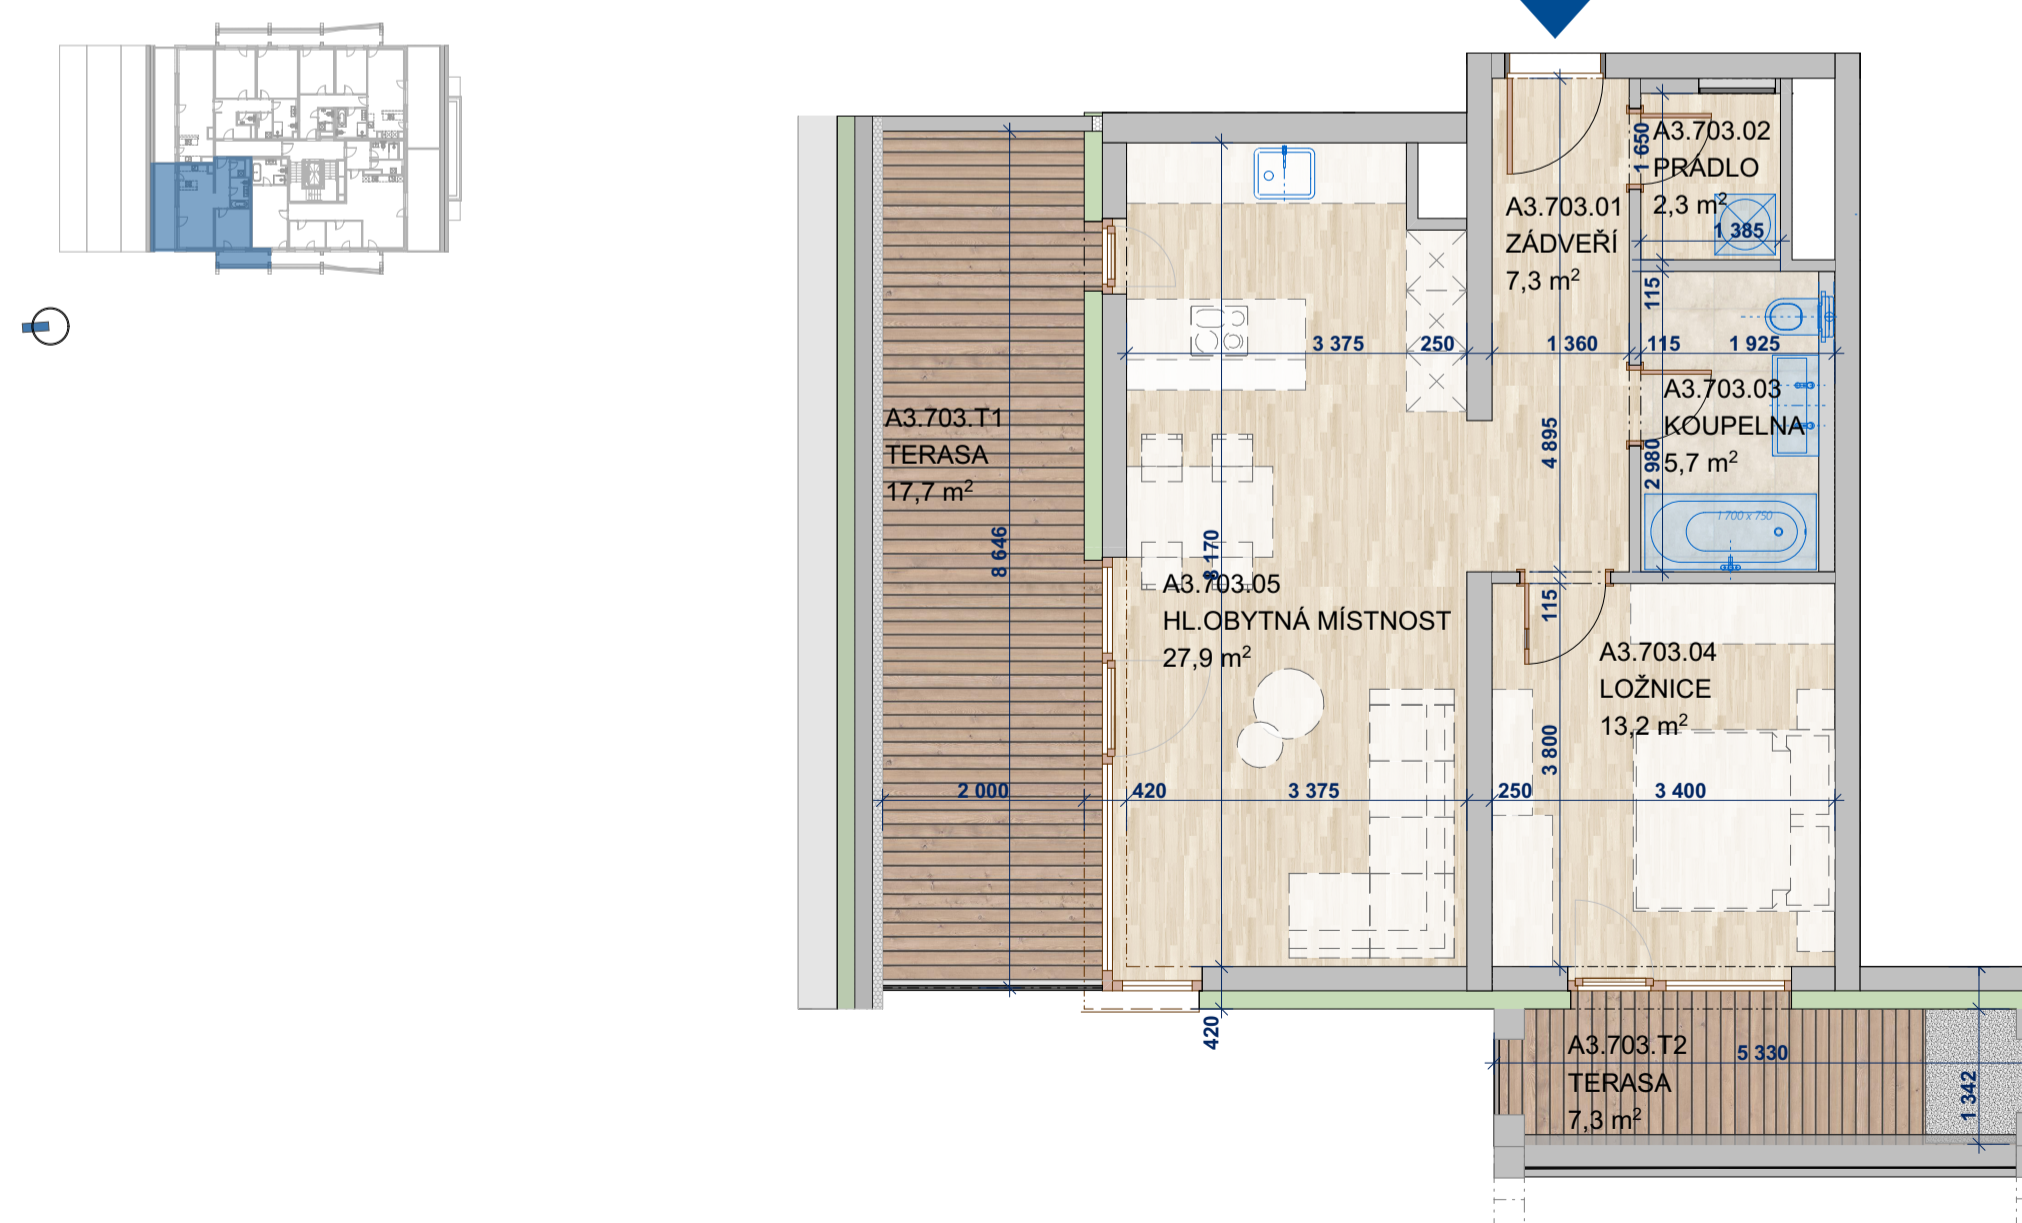

POHLED Z ULICE KOMÁROVSKÁ

BYT

A3.703

PATRO 7.
NP

2KK

PLOCHA JEDNOTKY DLE NV č. 366/2013 Sb

58,9 m²

LEGENDA MÍSTNOSTÍ

BYT A3.703

A3.703.01	ZÁDVEŘÍ	7,3
A3.703.02	PRÁDLO	2,3
A3.703.03	KOUPELNA	5,7
A3.703.04	LOŽNICE	13,2
A3.703.05	HL.OBYTNÁ MÍSTNOST	27,9
		56,4 m ²

TERASY

A3.703.T1	TERASA	17,7
A3.703.T2	TERASA	7,3
		25,0 m ²
		81,4 m ²

SCHÉMA PODLAŽÍ

Tento plán je pouze ilustrační. Vyobrazené zařízení interiéru v plánech bytů (kuchyňské linky, nábytek, květiny apod.) není předmětem dodávky. Čerchované čáry znázorňují konstrukce nad rovinou řezu. Developer si vyhrazuje právo na změnu standardů.