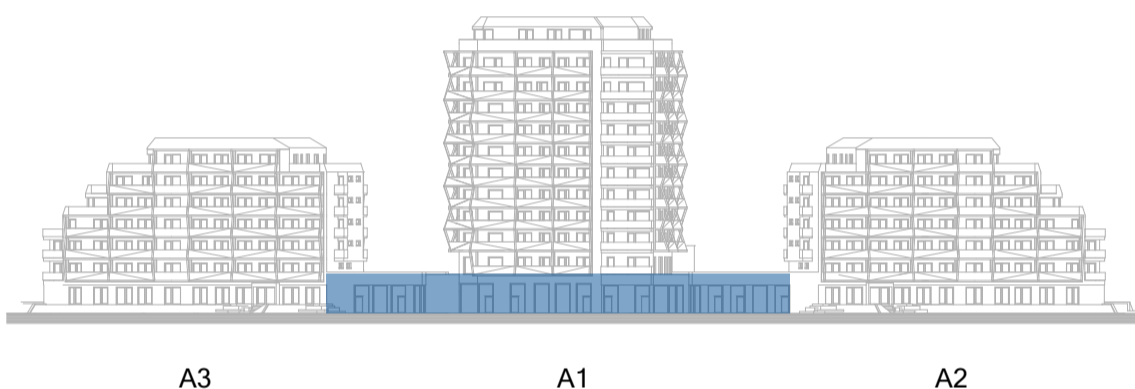

KOMERCE

A1.K07

PATRO 1.NP

PLOCHA JEDNOTKY DLE NV č. 366/2013 Sb. **58,9 m²**

LEGENDA MÍSTNOSTÍ

KOMERCE A1.K07

A1.K07	KOMERCE	58,7
		58,7 m ²

POHLED Z ULICE KOMÁROVSKÁ