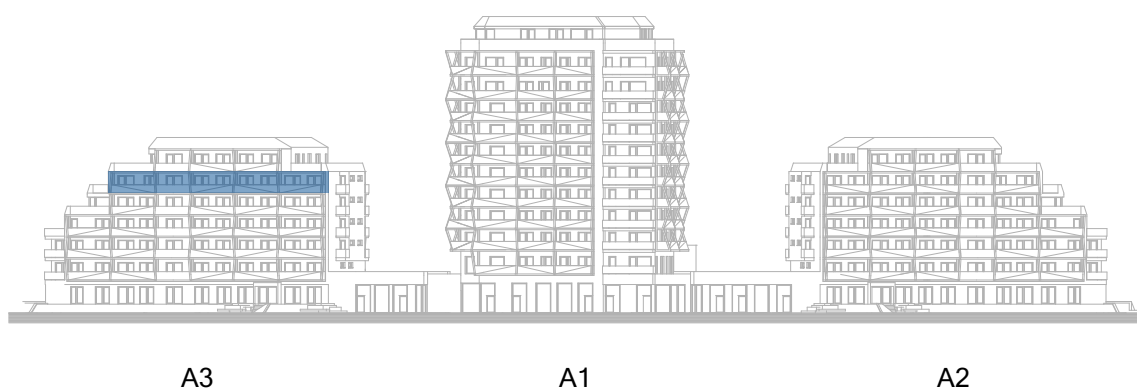

POHLED Z ULICE KOMÁROVSKÁ

BYT

A3.608

PATRO 6.
NP

3KK

PLOCHA JEDNOTKY DLE NV č. 366/2013 Sb.

66,7 m²

LEGENDA MÍSTNOSTÍ

BYT A3.608

A3.608.01	ZÁDVEŘÍ	7,5
A3.608.02	HL. OBYTNÁ MÍSTNOST	22,0
A3.608.03	LOŽNICE	13,0
A3.608.04	POKOJ	10,0
A3.608.05	KOUPELNA	9,9
A3.608.06	WC	1,8
		64,2 m ²

TERASY

A3.608.T1	TERASA	2,6
A3.608.T2	TERASA	11,2
		13,8 m ²
		78,0 m ²