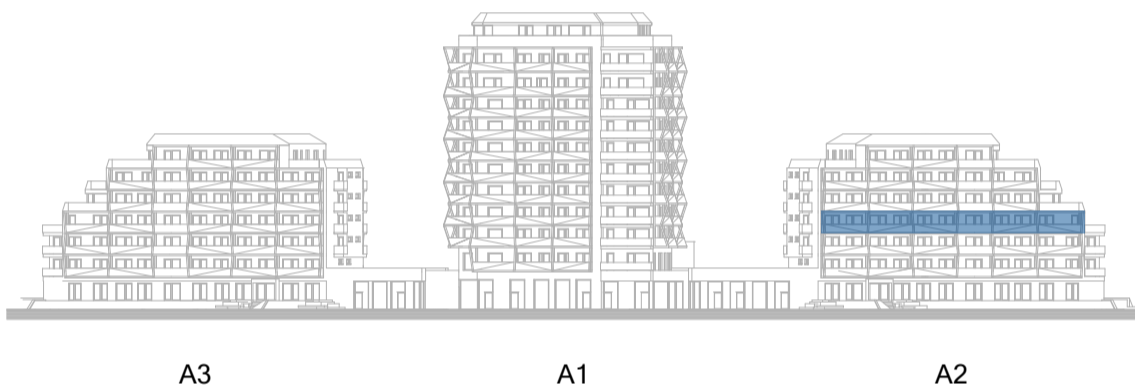

A2.404.01	ZÁDVEŘÍ	4,4
A2.404.02	PRÁDLO	3,6
A2.404.03	HL. OBYTNÁ MÍSTNOST	22,9
A2.404.04	LOŽNICE	13,0
A2.404.05	KOUPELNA	6,4
		50,3 m ²

TERASY

A2.404.T1	TERASA	11,0
		11,0 m ²
		61,3 m ²

POHLED Z ULICE KOMÁROVSKÁ