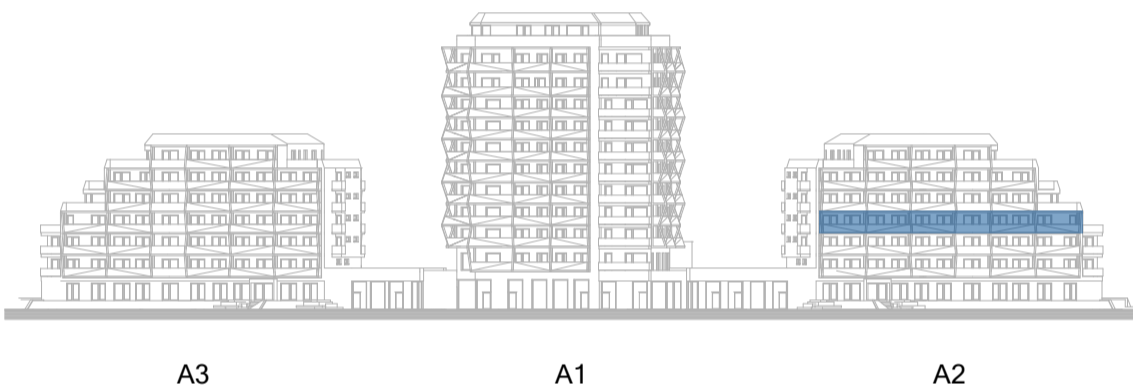

POHLED Z ULICE KOMÁROVSKÁ

BYT

A2.406

PATRO 4.
NP

4KK

PLOCHA JEDNOTKY DLE NV č. 366/2013 Sb. **108,3 m²**

LEGENDA MÍSTNOSTÍ

BYT A2.406