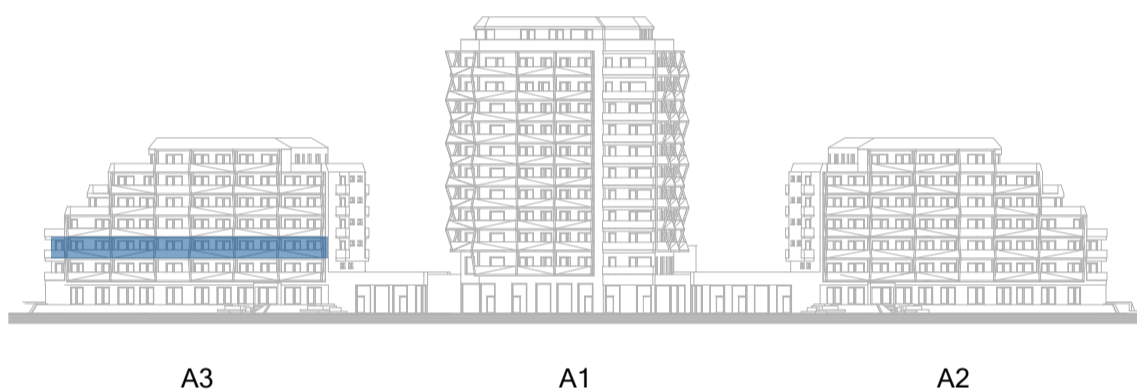

A3.303.01	ZÁDVEŘÍ	5,0
A3.303.02	ATELIÉR - MÍSTNOST 1	22,8
A3.303.03	KOUPELNA	3,4
A3.303.04	WC	1,7
		32,9 m ²

TERASY

A3.303.T1	TERASA	5,4
		5,4 m ²
		38,3 m ²

POHLED Z ULICE KOMÁROVSKÁ

SCHÉMA PODLAŽÍ